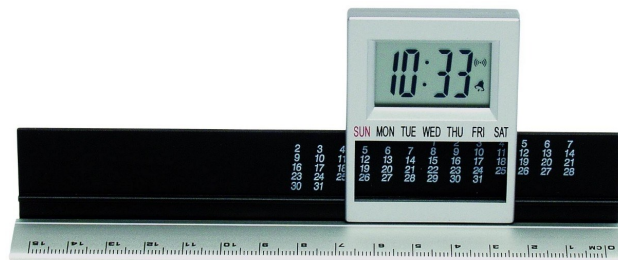

903310  
Fotohalter MenClip 4 an Seite Fotos, Kärtchen  
und Memos. Maße ca. 29,5 x 11 cm  
**EUR 1,55**

P 006535 MB  
Baseball Cap 6 Panel black/white  
mit Metallverschluss  
**EUR 2,95**

702000  
Tischuhr „SlideTimer“ Ewiger Kalender,  
Lineal 15 cm /inch, Digitaluhr und  
Datumsanzeige, Sekundenanzeige, Stundenalarm  
und Alarmfunktion  
**EUR 1,70**