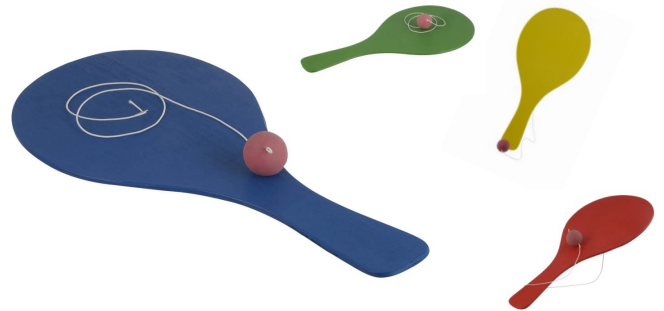

## SONDERANGEBOTE

P 396799  
NICI Radierstift „Jolly Leroy“ UVP 1,99 €  
**EUR 0,99** UVP EUR 1,99

P 396796  
NICI Kugelschreiber „Krokodil und Nashorn“  
**EUR 0,99** UVP EUR 3,99

P 396762  
Trinkflasche Winnie the Pooh hochwertiges  
PP-Material, lebensmittelecht, bruchsticher,  
mit Sportverschluss.  
ca. 17,5 cm / Inhalt 0,375 ltr.  
**EUR 0,95**

P 396772  
Original Marke BRUNNER  
Stiftemäppchen „Fans of Earth“ farblich sort.  
1 Hauptfach, kleines Reißverschlussfach, Börsenfach  
mit Klettverschluss und Handyanhänger  
Maße ca. 19x4,5x9 cm  
**EUR 1,85**

217250  
Mäppchen Klecksi  
Doppeldecker Modell mit zwei großen Fächern  
für Stifte und Utensilien, abwaschbar  
**EUR 1,35**

P 412250  
Börse Young Traveller blau/schwarz mit Karabiner  
Maße ca. 9 x 10,5 cm / Innen grau  
**EUR 1,25**